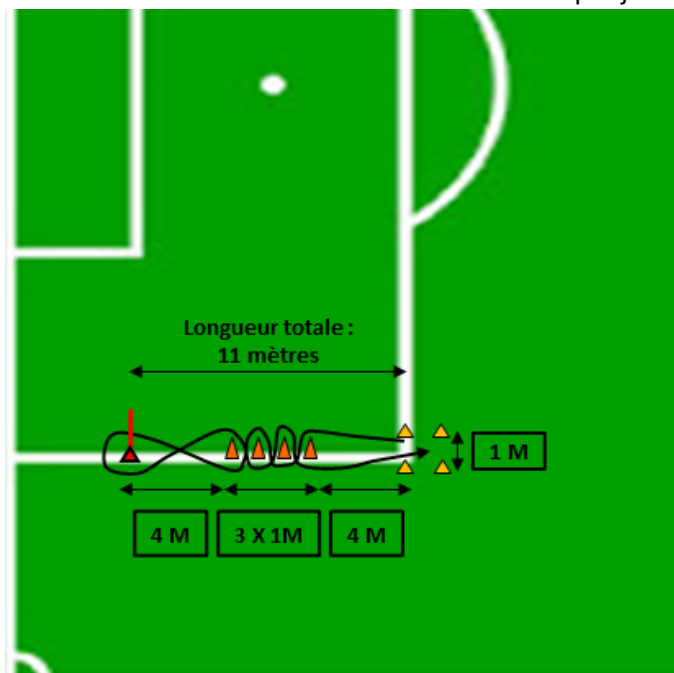

16H : fin du plateau

L'équipe qui ne joue pas :

1) Tests conduite de balle : 2 essais chronométrés par joueur.

Test conduite

- 2 essais chronométrés.
- L'installation se fait à l'aide du schéma.
- S'aider des repères de la surface de réparation de football à 11.
- Déclencher le chronomètre dès que le joueur touche le ballon.
- Stopper le chronomètre dès que le joueur arrête le ballon dans le carré matérialisé par les 4 coupelles.
- Si le ballon n'est pas stoppé dans le carré le passage est considéré comme nul.